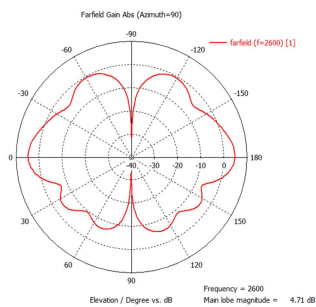

За более подробной информацией обращайтесь на наш сайт www.kroks.ru

4. Гарантийные обязательства

Изготовитель гарантирует соответствие изделия техническим характеристикам, указанным в настоящем документе. Гарантийный срок эксплуатации составляет 24 месяца с момента покупки. В течение этого срока изготовитель обеспечивает бесплатное гарантийное обслуживание.

Гарантийные обязательства распространяются только на дефекты, возникшие по вине изготовителя. Гарантийное обслуживание выполняется изготовителем или авторизованными сервисными центрами.

Изготовитель не несет ответственности за прямой либо косвенный ущерб, связанный с эксплуатацией антенны. На антенны, эксплуатируемые с нарушением условий эксплуатации, имеющие механические повреждения, следы вскрытия корпуса, гарантийные обязательства не распространяются.

Изделие не подлежит обязательной сертификации.

Дата продажи _____ Продавец _____
(число, месяц, год) (наименование магазина или штамп)

С инструкцией и правилами эксплуатации ознакомлен _____
(подпись покупателя)