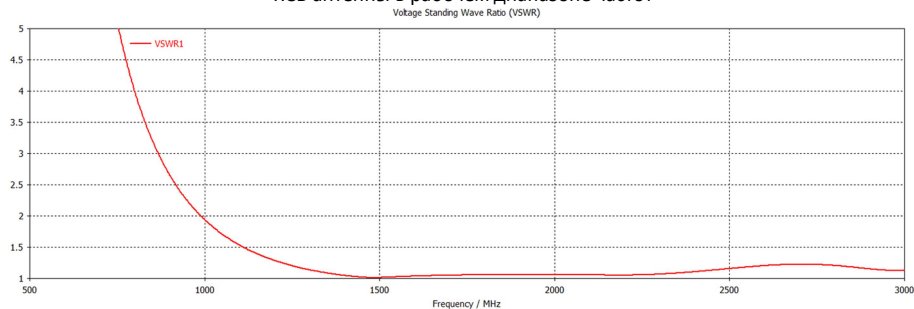

КСВ антенны в рабочем диапазоне частот

За более подробной информацией обращайтесь на наш сайт www.kroks.ru

4. Гарантийные обязательства

Изготовитель гарантирует соответствие изделия техническим характеристикам, указанным в настоящем документе. Гарантийный срок эксплуатации составляет 24 месяца с момента покупки. В течение этого срока изготовитель обеспечивает бесплатное гарантийное обслуживание.

Гарантийные обязательства распространяются только на дефекты, возникшие по вине изготовителя. Гарантийное обслуживание выполняется изготовителем или авторизованными сервисными центрами.

Изготовитель не несет ответственности за прямой либо косвенный ущерб, связанный с эксплуатацией антенны. На антенны, эксплуатируемые с нарушением условий эксплуатации, имеющие механические повреждения, следы вскрытия корпуса, гарантийные обязательства не распространяются.

Изделие не подлежит обязательной сертификации.

Дата продажи _____ Продавец _____
(число, месяц, год) (наименование магазина или штамп)

С инструкцией и правилами эксплуатации ознакомлен _____
(подпись покупателя)