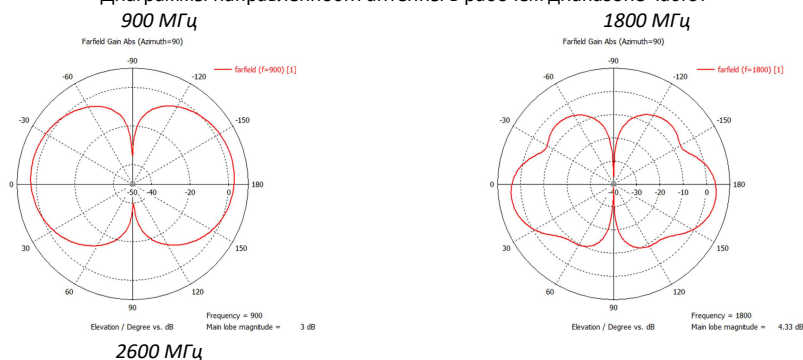

1.2. Широкая диаграмма направленности антенны позволяет избавиться от «мертвых зон» в помещении, в котором усиливается мобильный сигнал.

1.3. Приобретая антенну, проверьте ее комплектность. **Внимание! После покупки антенны претензии по некомплектности не принимаются!**

2. Комплект поставки

Антенна KDA5-800/2700	1 шт.
Руководство по эксплуатации	1 экз.
Упаковка	1 шт.

3. Технические характеристики

Рабочий диапазон частот, МГц	800-2700
Усиление антенны, дБи	2-5
КСВ в рабочем диапазоне частот, не более	1,5
Поляризация	вертикальная
Входное сопротивление, Ом	50
Максимальная подводимая мощность, Вт	10
Разъём	N-female
Количество разъёмов	1
Диапазон рабочих температур, °С	-40 ... +50
Тип исполнения	всенаправленная
Стандарт связи	4G (LTE 800, LTE 1800, LTE 2600), 3G (UMTS 900, UMTS 2100), GSM 900, GSM 1800, Wi-Fi 2400
Тип монтажа	на потолок
Размер упаковки (Д×Ш×В), мм	190×170×135
Масса (брутто), кг	0,3
Артикул	395

В связи с постоянным совершенствованием конструкции и технических характеристик изготовитель оставляет за собой право вносить изменения в конструкцию и комплектность данного изделия.

Диаграммы направленности антенны в рабочем диапазоне частот